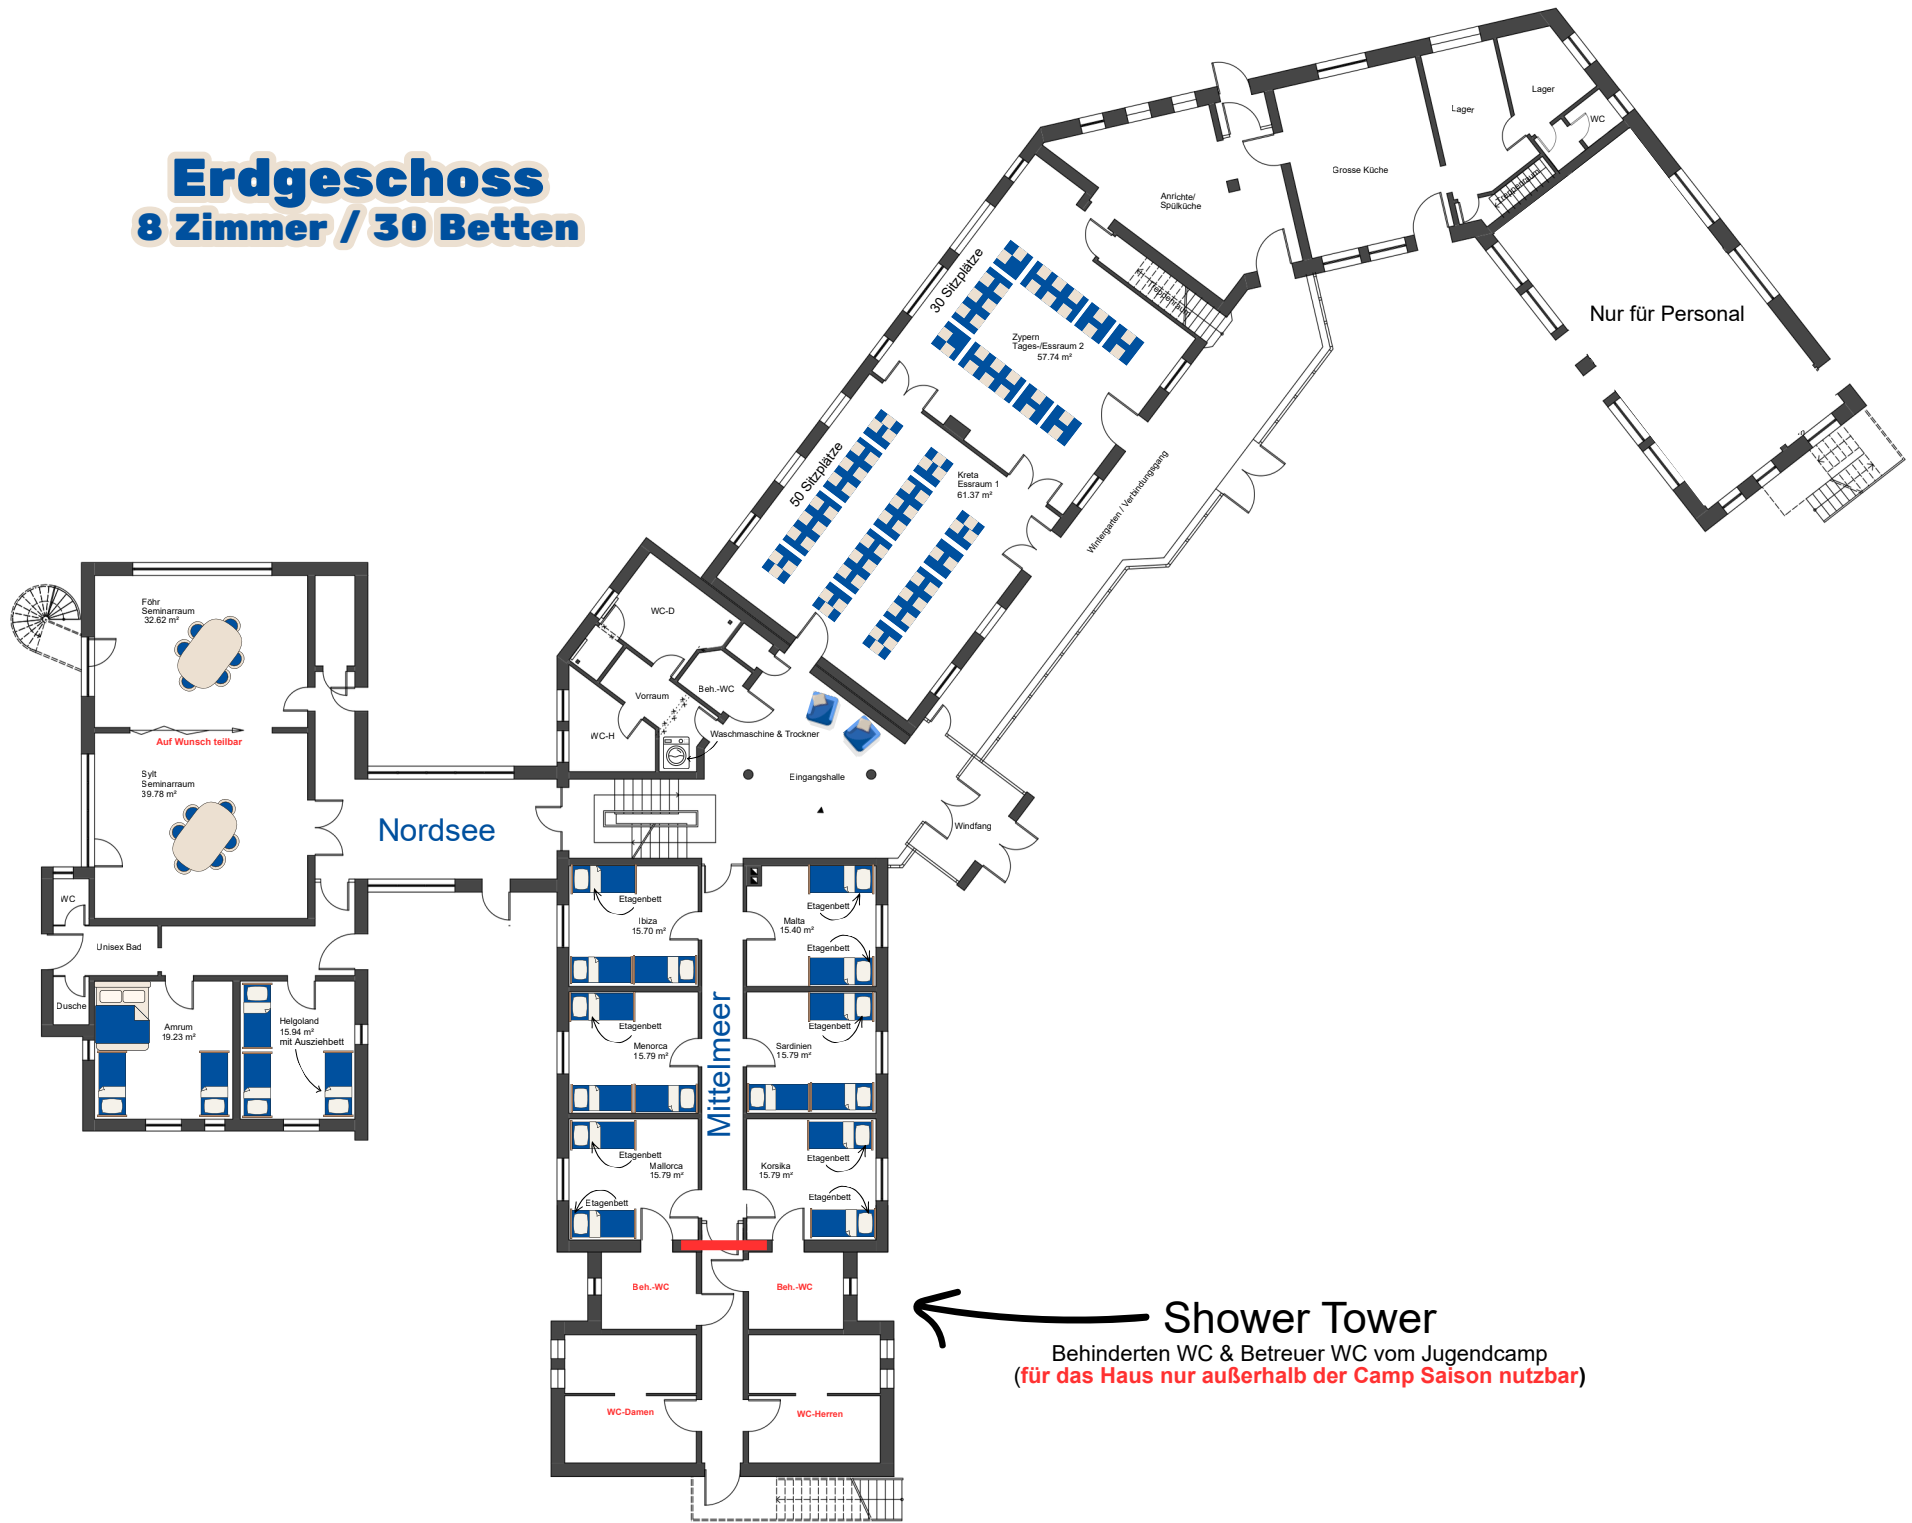

# Erdgeschoss

## 8 Zimmer / 30 Betten

**Shower Tower**  
 Behinderten WC & Betreuer WC vom Jugendcamp  
 (für das Haus nur außerhalb der Camp Saison nutzbar)