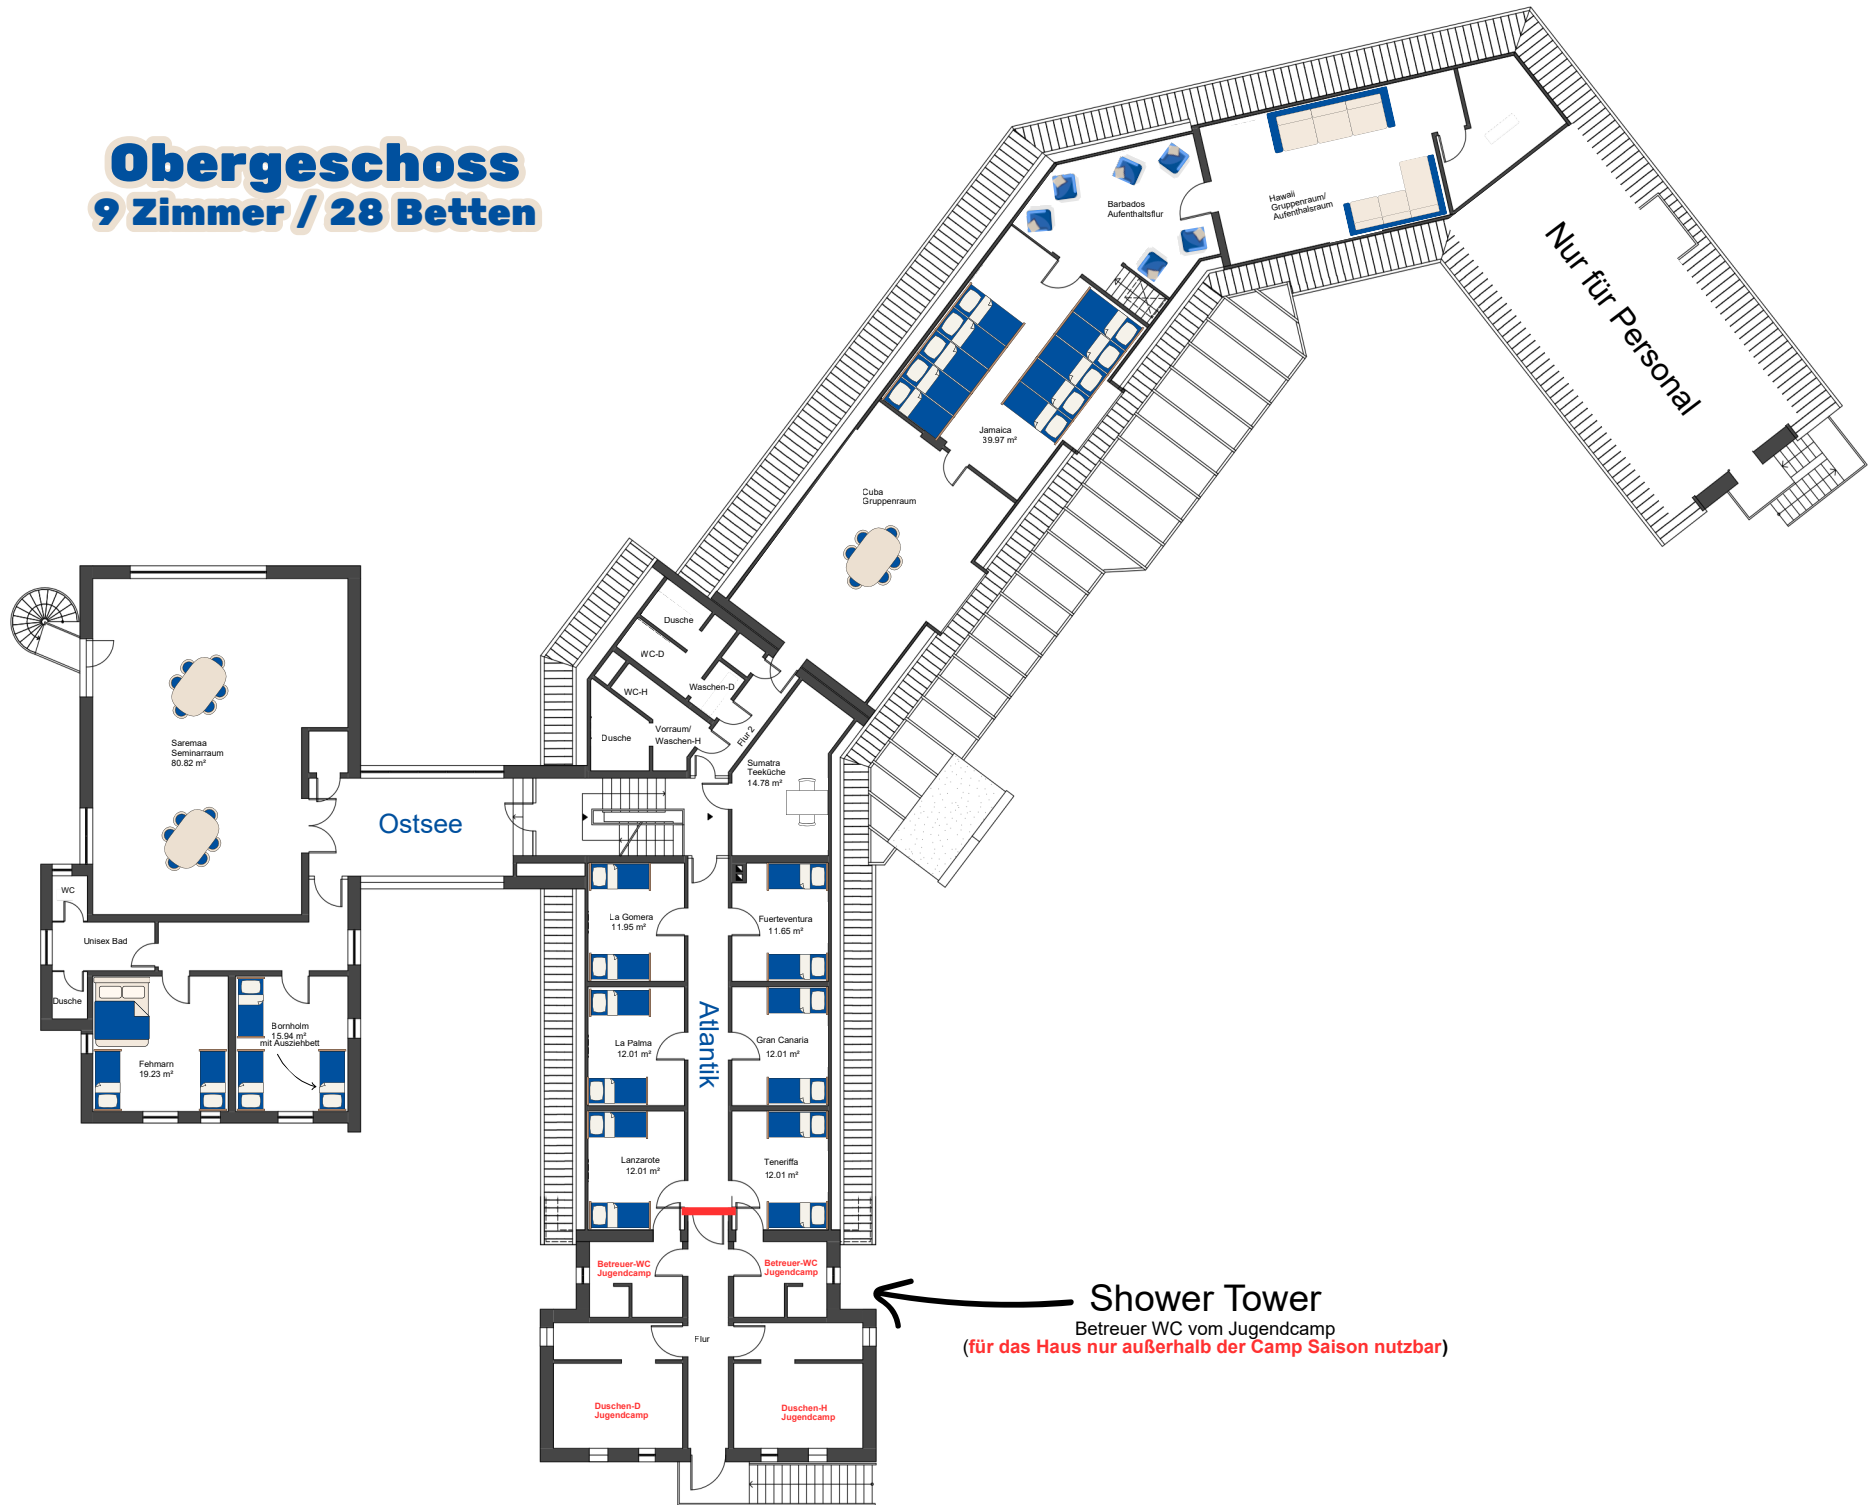

Obergeschoss

9 Zimmer / 28 Betten

Shower Tower
 Betreuer WC vom Jugendcamp
 (für das Haus nur außerhalb der Camp Saison nutzbar)