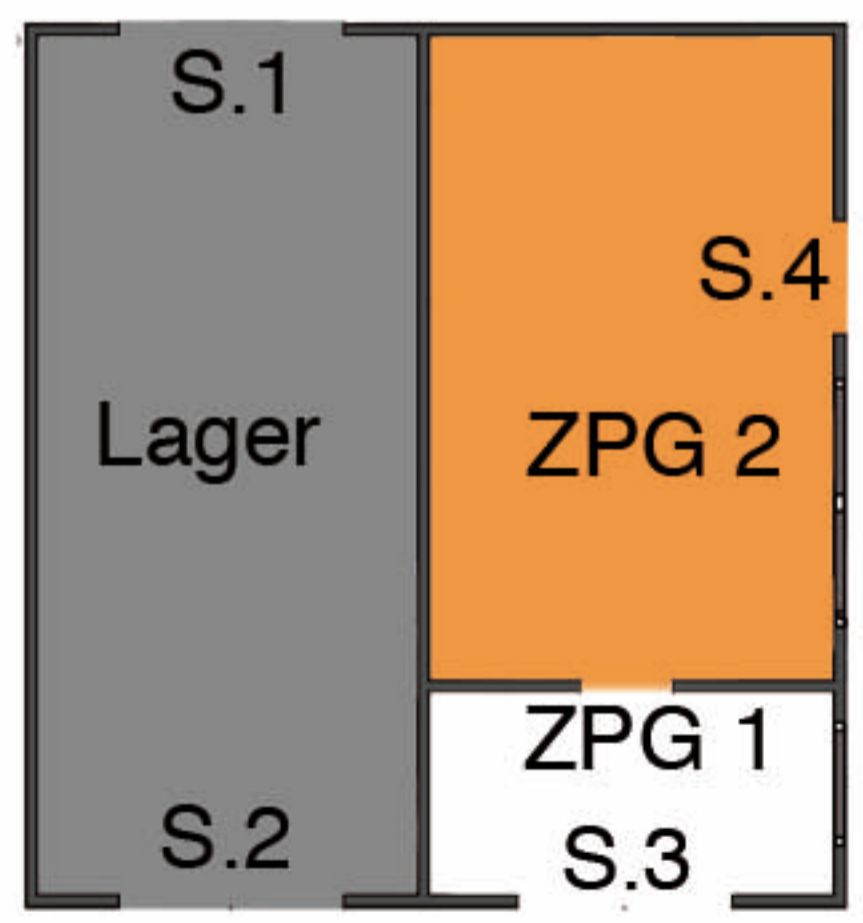

Schuppen

Zeltlagergebäude